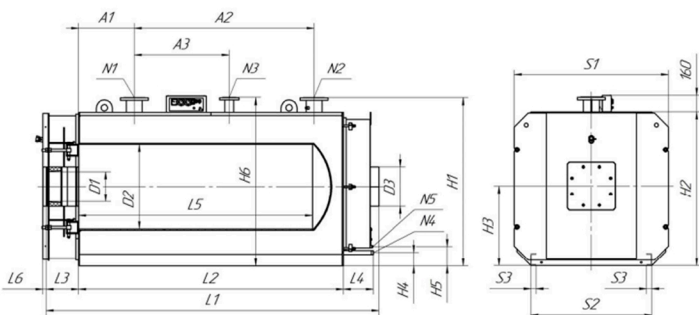

• - справочное значение при теплотворной способности газа 8000 ккал/м³.

РИСУНОК 1.1. ВНЕШНИЙ ВИД КОТЛОВ GENUM LK 100 – 1800 КВТ

РИСУНОК 1.2. ВНЕШНИЙ ВИД КОТЛОВ GENUM LK 2000 – 4000 КВТ

РАЗМЕРЫ И ТЕХНИЧЕСКИЕ ХАРАКТЕРИСТИКИ - ПОДКЛЮЧЕНИЯ GENUM LK