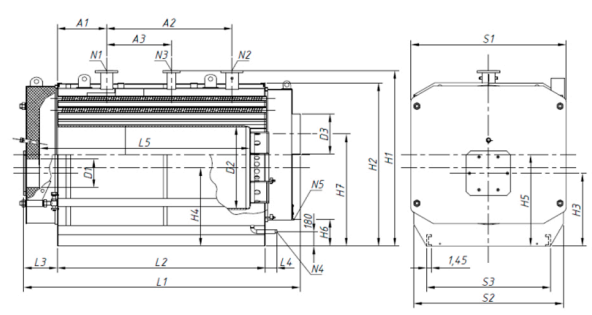

• - справочное значение при теплотворной способности газа 8000 ккал/м³.

РИСУНОК 1.1. ВНЕШНИЙ ВИД КОТЛОВ GENUM LK 100 – 1800 КВТ

РИСУНОК 1.2. ВНЕШНИЙ ВИД КОТЛОВ GENUM LK 2000 – 4000 КВТ

РАЗМЕРЫ И ТЕХНИЧЕСКИЕ ХАРАКТЕРИСТИКИ - ПОДКЛЮЧЕНИЯ GENUM LK